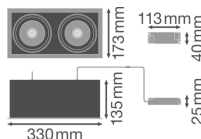

Scheda tecnica Ledvance Faretto LED  
Piazza Multi Inclinabile Nero-Bianca  
2x30W 5400lm 38D - 840 Bianco Freddo  
| Ritaglio 320x160mm

[Visualizza il prodotto](#)

## Informazioni tecniche

Tecnologia	LED Integrato
Voltaggio (V)	220-240
Dimmerabile	Non dimmerabile
Codice Colore	840 Bianco Freddo
Colore della Luce (Kelvin)	4000 Bianco Freddo
Indice di Resa Cromatica (Ra)	80-89 - Buona resa cromatica
Colore Chiaro	Bianco
Impostazione del Colore	Colore unico
Efficienza (Lm/W)	90
Angolo del Fascio luminoso (gradi)	38
Tipo di Prodotto	Faretto LED

## Dettagli sulla plafoniera

Lampadina inclusa	Sì
Numero di lampadine	2
Montaggio	Incasso
Spazio richiesto (mm)	320x160
Profondità d'installazione (mm)	250
Protezione da solidi e liquidi	IP20
Protezione da impatti	IK03 - 0.35 joule
Temperatura di Lavoro	Da - 10 a +40
Alloggiamento	Alluminio
Colore dell'Apparecchio	Bianco
Luce d'Emergenza	Senza luce di emergenza
Fattore Potenza	>0.90
Inclinabile	Sì
Product Serie	SPOT MULTI

## Dimensioni

Lunghezza (mm)	330
Larghezza (mm)	173
Altezza (mm)	25
Diametro (mm)	330